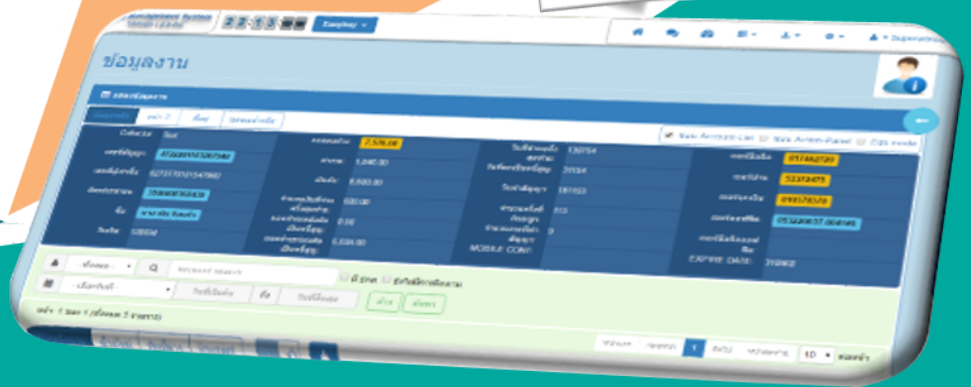

บริษัท เมตาคอม จำกัด
METACOM Co., Ltd.

พลิกโฉมการทำงานแบบเดิม ๆ ด้วย Software นวัตกรรมใหม่

- เคยมีที่ต้อการค้นหาข้อมูลจากเบอร์โทรผู้ค้า แต่ระบบเดิมไม่สามารถทำได้
- เสียเวลากับการออกจดหมายเป็นอาทิตย์ไข่ม้อย แต่ DMS ใช้เวลาแค่ไม่กี่นาที
- เสียเวลากับการ Upload งานมากแค่ไหน DMS จะทำให้ทุกอย่างเปลี่ยนไป
- DMS มีระบบช่วยเหลือแบบ Real Time จากทีม Support จึงทำให้มั่นใจว่างานของคุณจะไม่มีสะดุด

DMS โปรแกรมเร่งรัดหนี้สิน

YouTube review link

ต้นทุนในทางธุรกิจมีความสำคัญมาก
และเป็นปัจจัยหนึ่งที่จะทำให้ธุรกิจ
ประสบความสำเร็จ
เวลา คือต้นทุนประเภทหนึ่ง
ลดต้นทุนของคุณด้วย

DMS Software

สอบถามรายละเอียด
คุณ จริกรณ์ ไกรนรา (เปิ้ล)
Mobile 09-4236-3204
Line ID @metacom